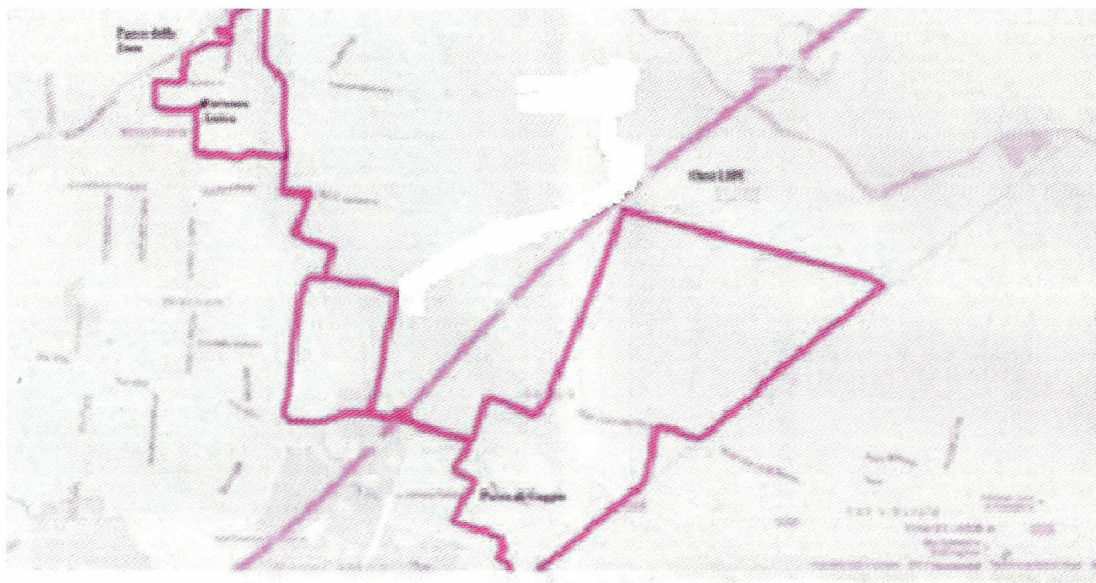

ASD GRUPPO CICLISTICO MARCON

Anno di fondazione 1981

Sede:
Via Ancilotto, 12
30020 MARCON (VE)
Tel. 0414568894

Codice Società 05D0645

Codice Società 06VE021

IN BICI PER MARCON Domenica 26 giugno 2016

Ritrovo: ore 8.00 per iscrizioni presso la chiesa Parrocchiale San Giorgio di Marcon

Partenza ore 8.45 **Arrivo previsto** ore 12.00

Percorso: Partenza dalla chiesa Parrocchiale San Giorgio, si prosegue per la visita all'Oasi della LIPU, dove ci sarà il ristoro, si prosegue per il parco di Gaggio e successivamente per il parco dello Zero con arrivo alla chiesa parrocchiale San Giorgio ove è allestita la sagra con stand gastronomico.

I minori di 8 anni sotto la responsabilità dei genitori.

N.B. - In caso di maltempo la manifestazione sarà spostata alla domenica successiva.

N.B. - Il percorso è della lunghezza di circa 13 km.

SERRAMENTI IN LEGNO
MARCON (VE)